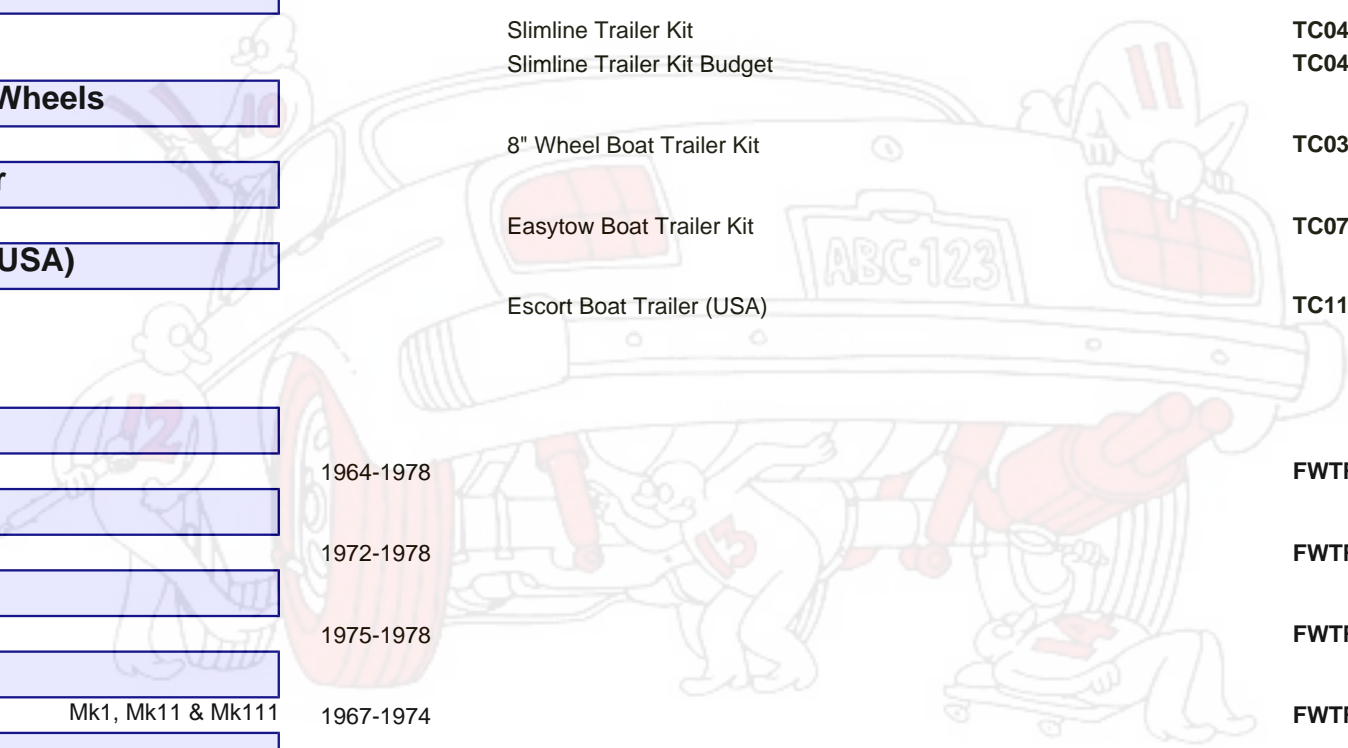

TRAILER KITS

Holden Axle

- Trailer Kit (not-boat) **TC01**
- Trailer Kit Budget (not boat) **TC01C**
- Boat Trailer Kit **TC02**
- Boat Trailer Kit Budget **TC02C**
- Boat Trailer Kit with Bearing Buddies **TC05**

Ford Axle

- Slimline Trailer Kit **TC04**
- Slimline Trailer Kit Budget **TC04C**

Boat Trailer with 8" Wheels

- 8" Wheel Boat Trailer Kit **TC03**

Easytow Boat Trailer

- Easytow Boat Trailer Kit **TC07**

Escort Boat Trailer (USA)

- Escort Boat Trailer (USA) **TC11**

TRIUMPH

2000, 2.5, 2500

- 1964-1978 **FWTR001**

DOLOMITE

- 1972-1978 **FWTR002**

DOLOMITE SPRINT

- 1975-1978 **FWTR002**

GT 6

- Mk1, Mk11 & Mk111 1967-1974 **FWTR002**

SPITFIRE

- SPITFIRE 4 1963-1973 **FWTR003**
- 1966-1971 **FWTR001**

STAG

- 1972-1978 **FWTR001**

TR6

- 1969-1975 **FWF03**

TR7

- 1976- **FWTR004**